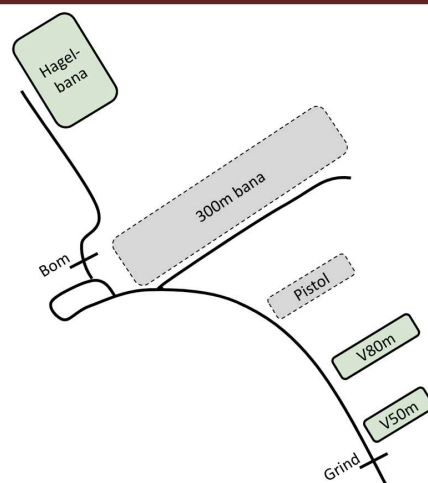

Klubbmästerskap

KM Trap 2 aug kl 11:00

KM Skeet 9 aug kl 11:00

Jägarexamen prov

Teoretiskt prov:	500 kr
Hagelgevårsprov:	400 kr
Grundprov/Kulgevär:	200 kr
Omprov:	100 kr
Högviltprov/Kulgevär: serie 1-3	200 kr
Omprov: serie 4-6	50 kr
Omprov: serie 7-9	50 kr

Jägarexamen träning

Grundpaket (inkl. medlemskap): 1800 kr
4 träningspass ingår, 2 hagel & 2 kula.

Extra träningspass: 350 kr